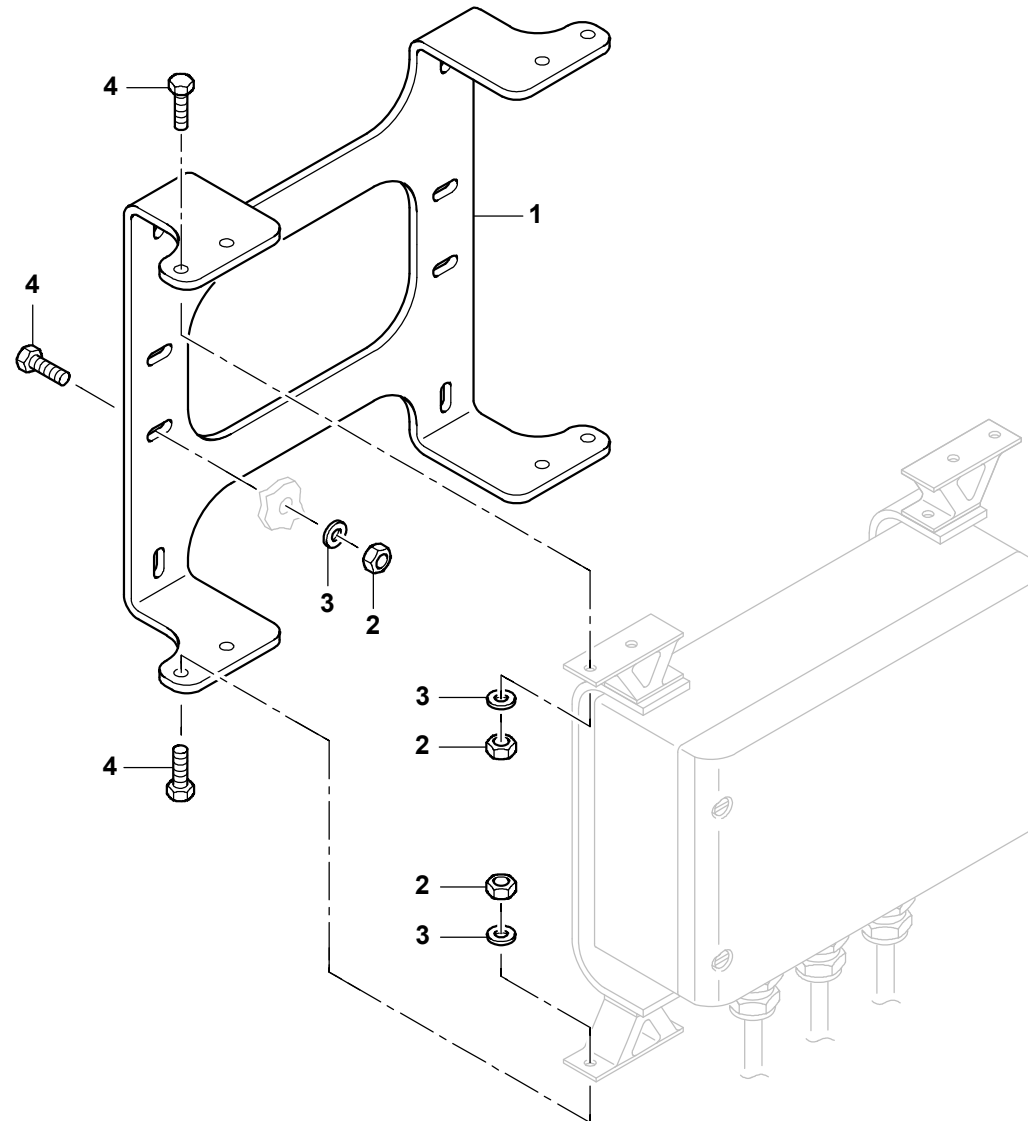

GROVEANBAU KASTEN
MOUNTING BOXBILDТАFEL
PICTORIAL DISPLAY**GMK 4100**
BE 710
G 173

11.08

3165952-ETL #

1/1

3165952-0-BL01-1108-0000

GROVEANBAU KASTEN
MOUNTING BOXERSATZTEILLISTE
LIST OF SPARE PARTS**GMK 4100**
BE 710
G 173

11.08

3165952-ETL #

1/1